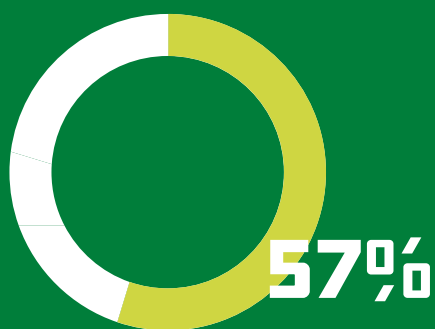

NY VOXMETER UNDERSØGELSE SLÅR FAST

1. **1** Over halvdelen af de adspurgte arkitekter og rådgivende ingeniører peger på manglen på præaccepterede løsninger som en af de største udfordringer ved at bygge i træ.